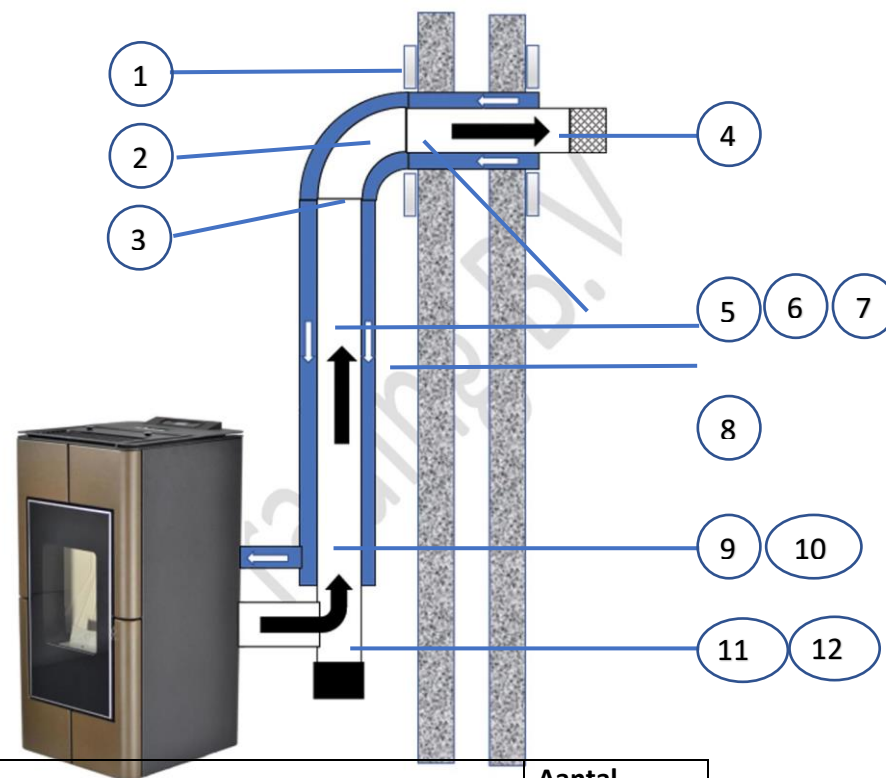

## Pelletkachel Afvoermethode Zwart – optie 5 (concentrisch)

### Concentrisch Zwart / gevel afvoer

Positie	Artikelnummer	Omschrijving	Aantal
1	10069	Rozet Ø130/220mm	2
2	13013	Concentrische bocht 90°/ Ø80-130mm - Zwart	1
3	13018	Klembeugel Ø130mm - Zwart	1
4	13006	Eindstuk Concentrisch M / Ø80-130mm - RVS	1
5	13008	Concentrische lengte 100cm / Ø 80-130mm - Zwart	1
6	13009	Concentrische lengte 50cm / Ø 80-130mm - Zwart	1
7	13010	Concentrische lengte 25cm / Ø 80-130mm - Zwart	1
8	13019	Wandbeugel Ø130mm - Zwart	1
9	13016	Broekstuk concentrisch F-M /luchtaansluiting Ø 50mm - Zwart	1
10	16004	Flexibel luchtslang Ø 50mm – Aansluiting zuurstof tussen kachel en broekstuk	1
11	16005	Slangen klem Ø 50mm (Staat niet vermeldt in figuur)	2
11	10025	45° bocht Enkelwandig - Ø80mm - Zwart	1
12	10027	T-stuk Enkelwandig met eind dop - Ø80mm - Zwart	1

\* Bij de Julia Pelletkachel wordt het T-stuk + de 45 ° bocht vervangen door de Juliabocht.