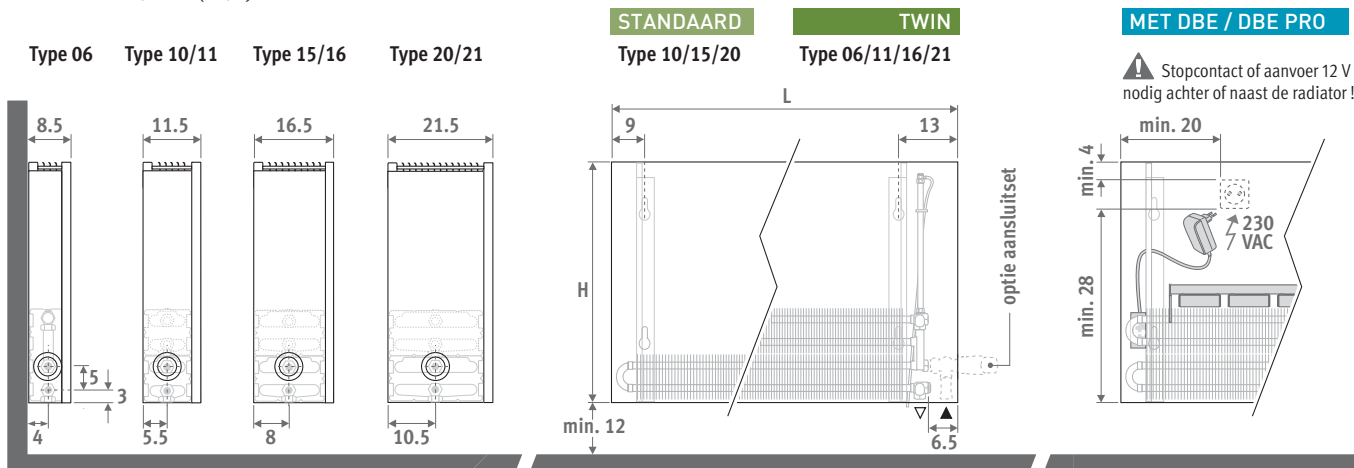

design award
winner

OPTIE DBE voor compacte afmetingen bij superlage watertemperaturen vanaf 30 °C.

LOW-H₂O
VERKOZEN TOT
ZUINIGSTE
RADIATOR

STRADA

AFMETINGEN (in cm)

LEVERING

Eenvoudig door één persoon te plaatsen radiator. Geleverd in handzame kartonnen doos, die tevens als werfbescherming bruikbaar is.

Standaard levering:

- Low-H₂O warmtewisselaar met wandconsoles, bevestigingsset, verlengde ontlufter 1/8" en aftapstop 1/2"
- deels voorgemonteerde bekleding voor aansluiting links of rechts beneden
- afdekplaatje in RVS-look voor niet gebruikte aansluitzijde