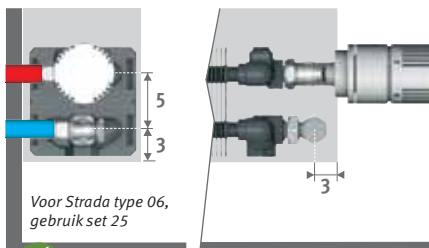

Vb. STRW.035 050 06.xxx/60

Prijzen bediening boven zie "Aansluitsets & Ventielen".

Optie afstandbediend ventiel:

De code van de radiator aanvullen met /00.

Vb. STRW.035 050 06.xxx/00

Prijzen ventielsets zie hoofdstuk "Aansluitsets & Ventielen".

AANSLUITSETS

Naar de wand, volledig verborgen binnen de bekleding

Inclusief thermostaatkop en klemkoppelingen Euroconus 3/4"

Voor Strada type 06, gebruik set 25

set 225

CODE 2-PIJP

€

COLO.SW2.JC.4...