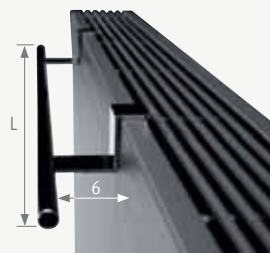

HANDDOEKHOUDER

in verchromd aluminium

| CODE | L | € |
|----------|----|--------|
| 5501.001 | 56 | 194,50 |
| 5501.002 | 66 | 194,50 |